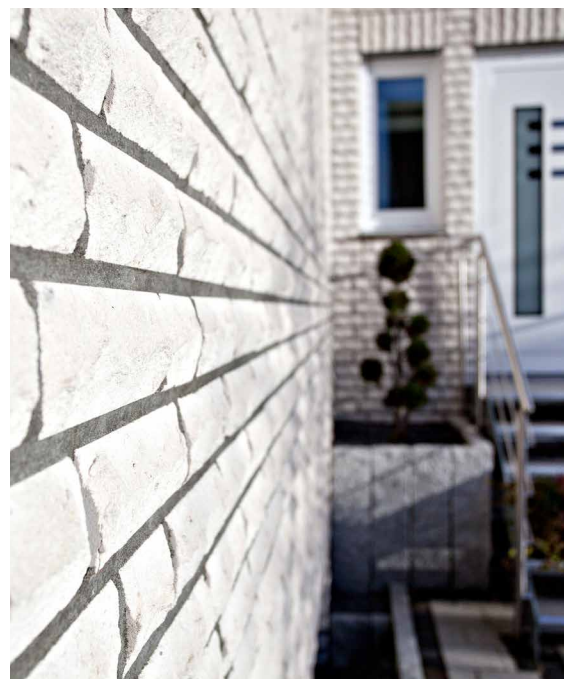

Stilvolles Wohnen in Weiß.

Guter Geschmack wird sichtbar, wenn ein charakterstarkes Haus entsteht.

Dieses idyllisch am Stadtrand gelegene Objekt beeindruckt durch sein elegantes weißes Erscheinungsbild. Von der Fassade über den unverkennbaren Erker bis hin zur Dachgaube: Die weißen CIRCOSICHT-Verblender von Cirkel lassen das Haus förmlich erstrahlen. Ergänzt wird die stilvolle Optik durch den puristisch gestalteten Garten, der zum Verweilen an lauen Sommerabenden einlädt.

„Ich würde mich immer wieder für ein Haus in edlem Weiß entscheiden, weil es einfach etwas Besonderes ist.“

Bauherr Dietmar Griese wollte sein Haus zu einem unverwechselbaren Blickfang machen. Schnell fiel deshalb die Wahl auf hochwertige CIRCOSICHT-Verblender, die sein Eigenheim in ein echtes Designhighlight verwandelt haben.

Dietmar Griese

Bauherr

„Das kontrastreiche Farbspiel fällt sofort ins Auge.“

Objekt: Charakter-Haus in Unna

Baujahr: 2010

Eingesetzte Produkte: CIRCOSICHT NF bossiert, graue Fuge

Fläche: 270 m²

Die weißen CIRCOSICHT-Verblender ergänzen sich optimal mit den auffälligen blauen Fenstern und Dachpfannen des imposanten Hauses. In den dekorativen blauen Gestaltungselementen im Garten wird der Kontrast wieder aufgegriffen, so dass ein stimmiges Gesamtbild entsteht.

Darum CIRCOSICHT:

- > schlichte, elegante und dadurch einzigartige Optik
- > individuelle Gestaltungsmöglichkeiten durch vielfältige Oberflächenstrukturen
- > Umweltverträglichkeit durch Verwendung von ausschließlich natürlichen Rohstoffen: Quarzsand, Kalk und Wasser
- > komfortabel in der Verarbeitung